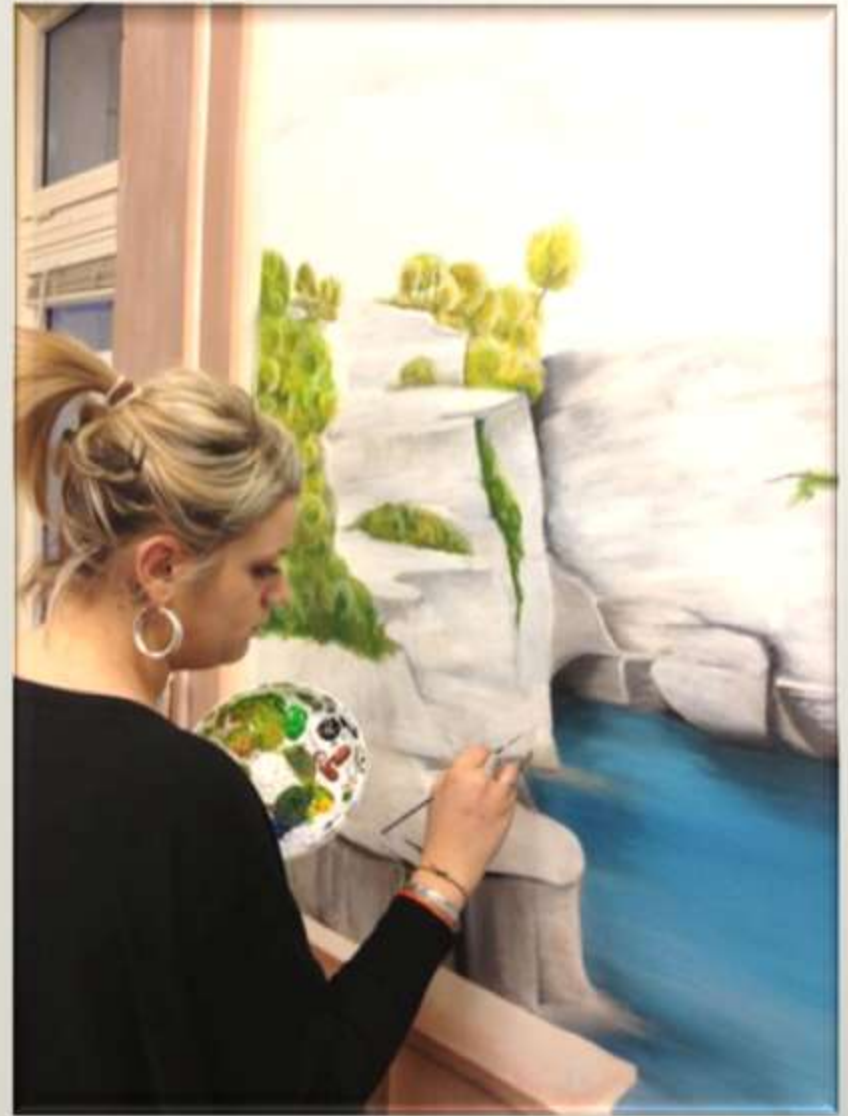

Lycée DON BOSCO,
Marseille

BREVET DES METIERS D'ART option B

LE DECOR MURAL

Imitations de matières

Effet métal rouillé

Fausses pierres

Faux marbre

Fausses pierres

Faux marbre de Siennes

Faux bois

Faux marbre

Effet métal
rouillé

Bureau du chef des travaux

Atelier BMA

Réfectoire